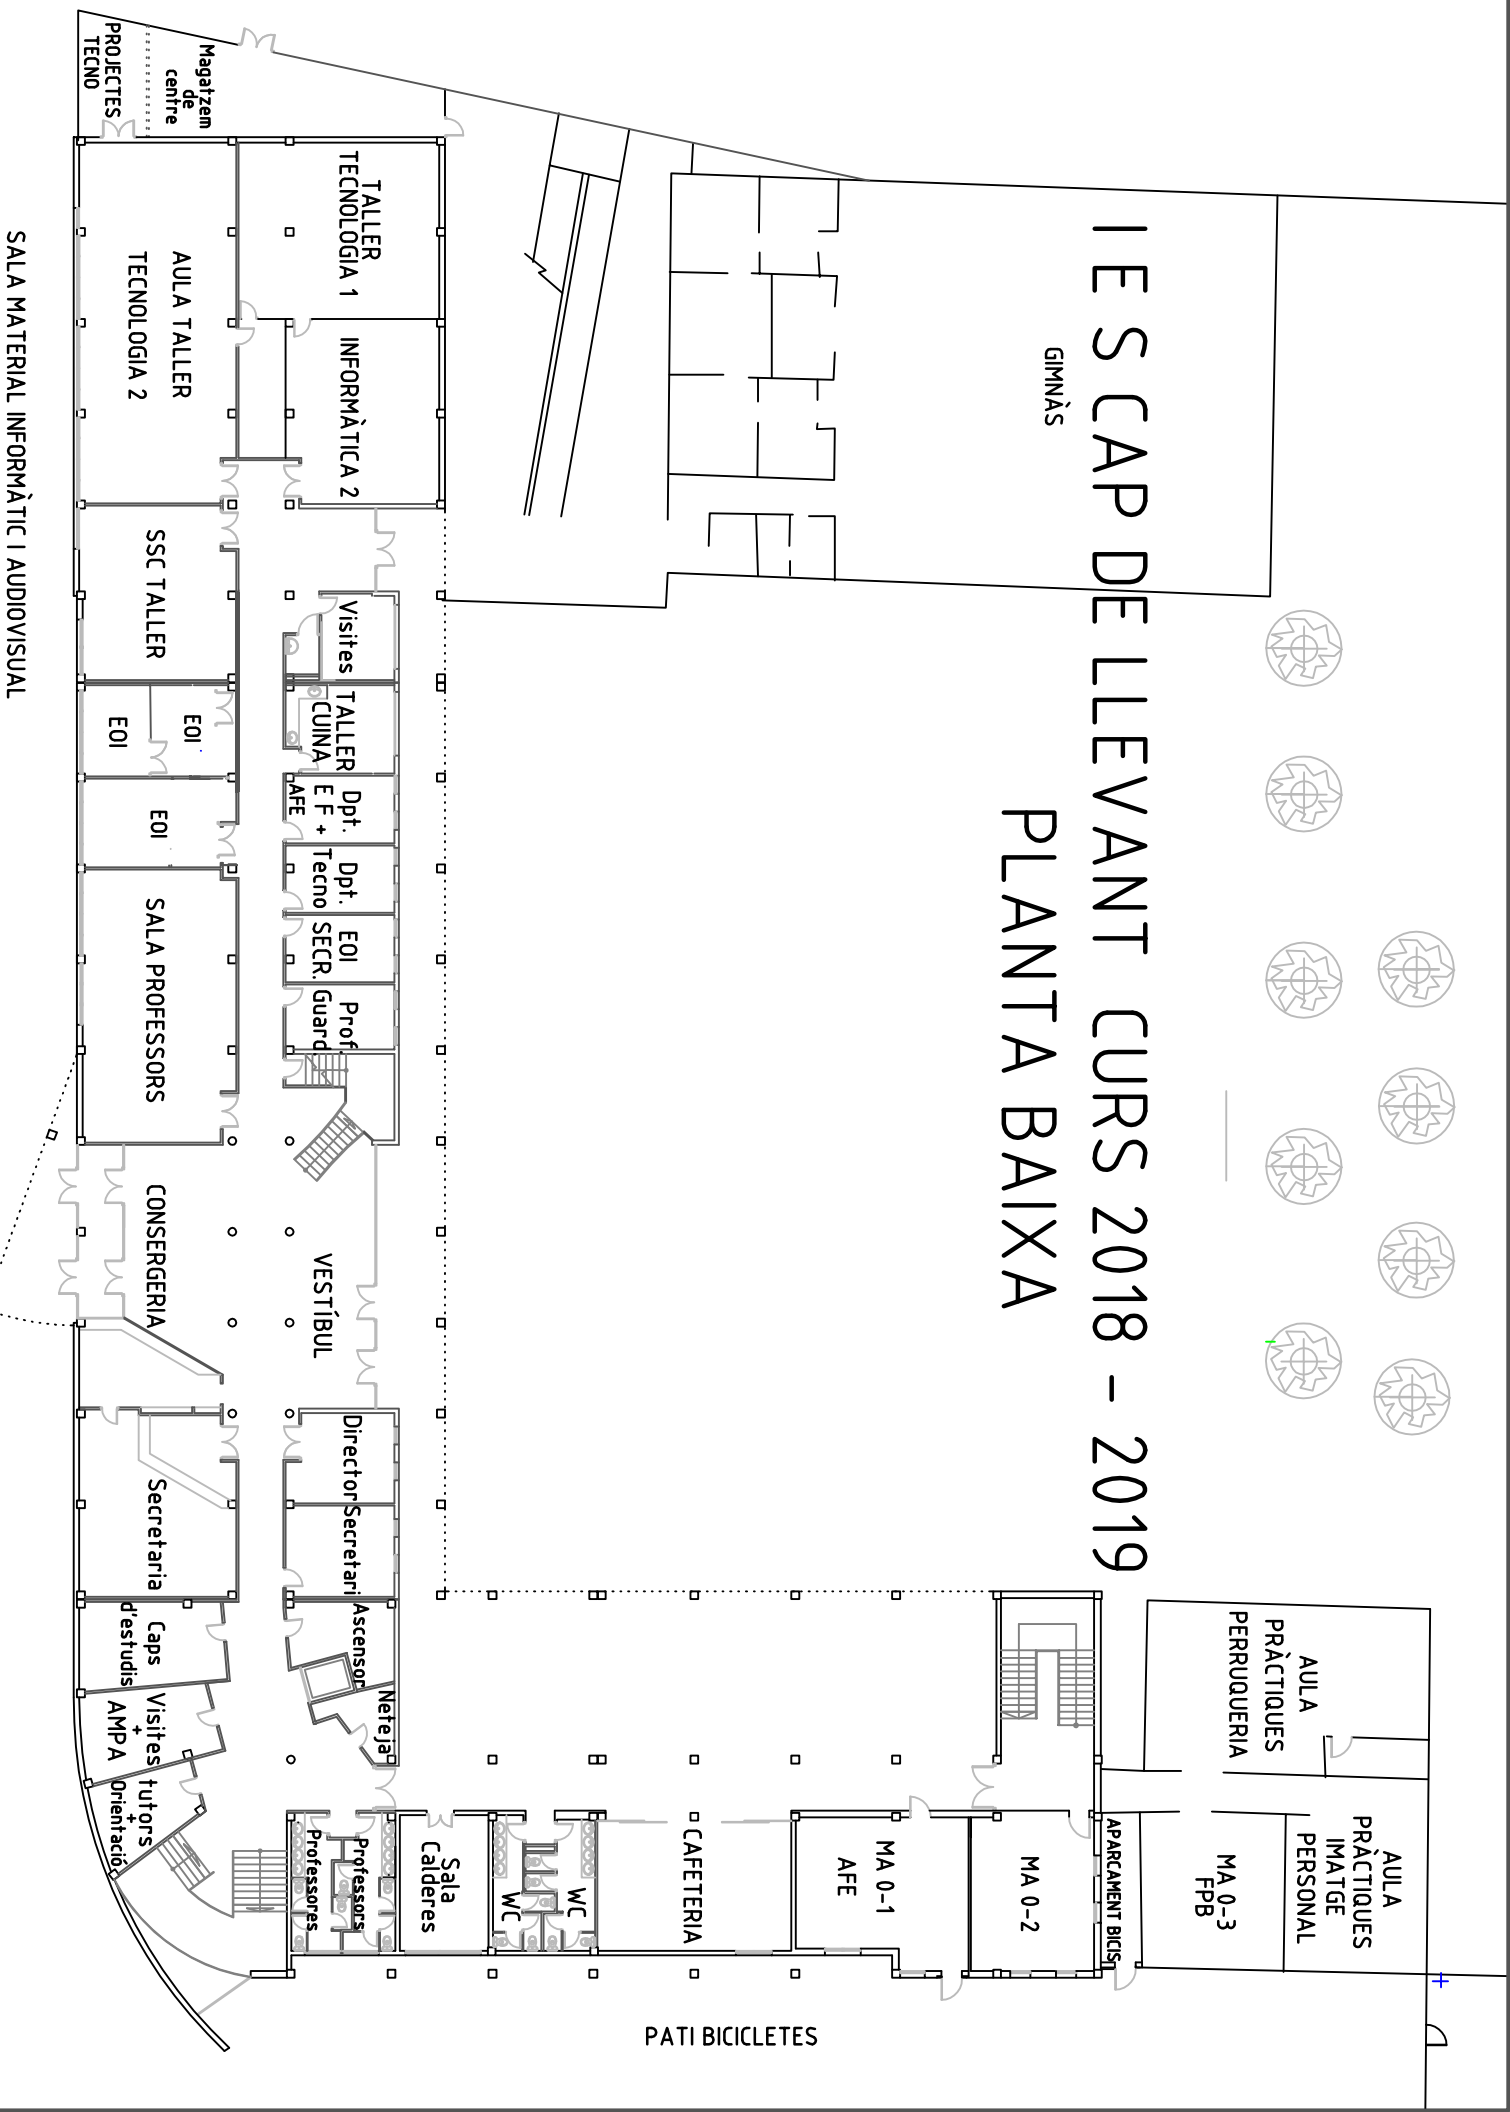

# IES CAP DE LLEVANT CURS 2018 - 2019

## PLANTA BAIXA

GINNÀS

PATI BICICLETES

SALA MATERIAL INFORMÀTIC I AUDIOVISUAL